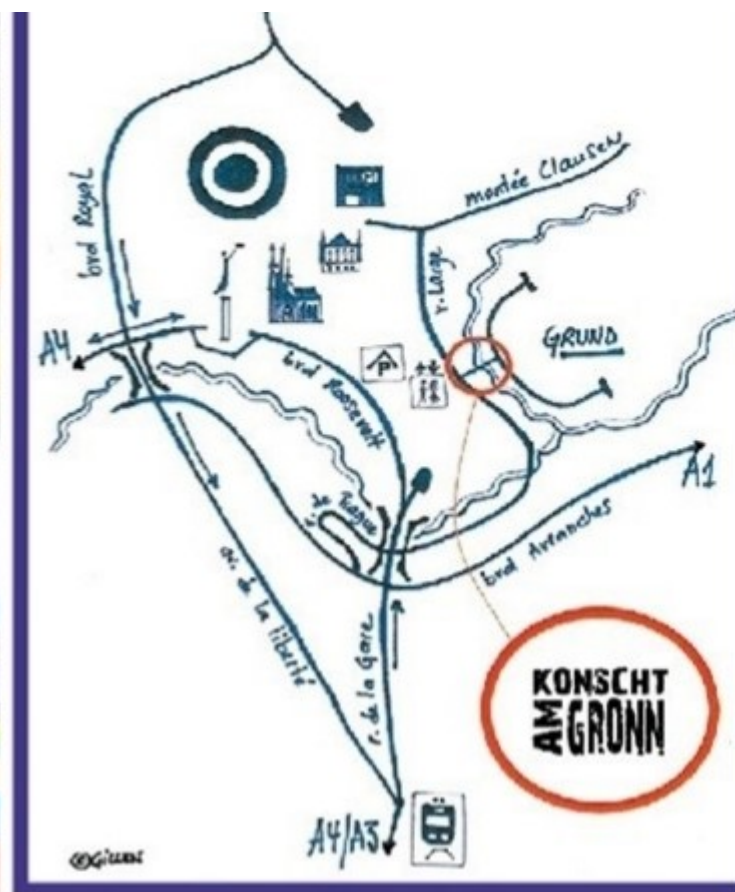

ART AU GRUND en musique
 CHAQUE 1^{er} DIMANCHE DE MAI À OCTOBRE
 10.00 - 18.00 RUE MÜNSTER - LUXEMBOURG VILLE
 LIVE CONCERTS

KUNST IM GRUND & Musik
 JEDEN 1. SONNTAG IM MONAT
 VON MAI BIS OKTOBER

pont du Grund - rue Münster - Luxembourg-ville

via depuis St Esprit (bvd Roosevelt),
 les rues Prague, Ulric, Large, Sosthène Weis
 ou chemin de la Corniche

**KONSCHT
 AM GRONN**

B.P. 2783
 L-1027 LUXEMBOURG
 konschtamgronn@gmail.com
 www.konschtamgronn.lu